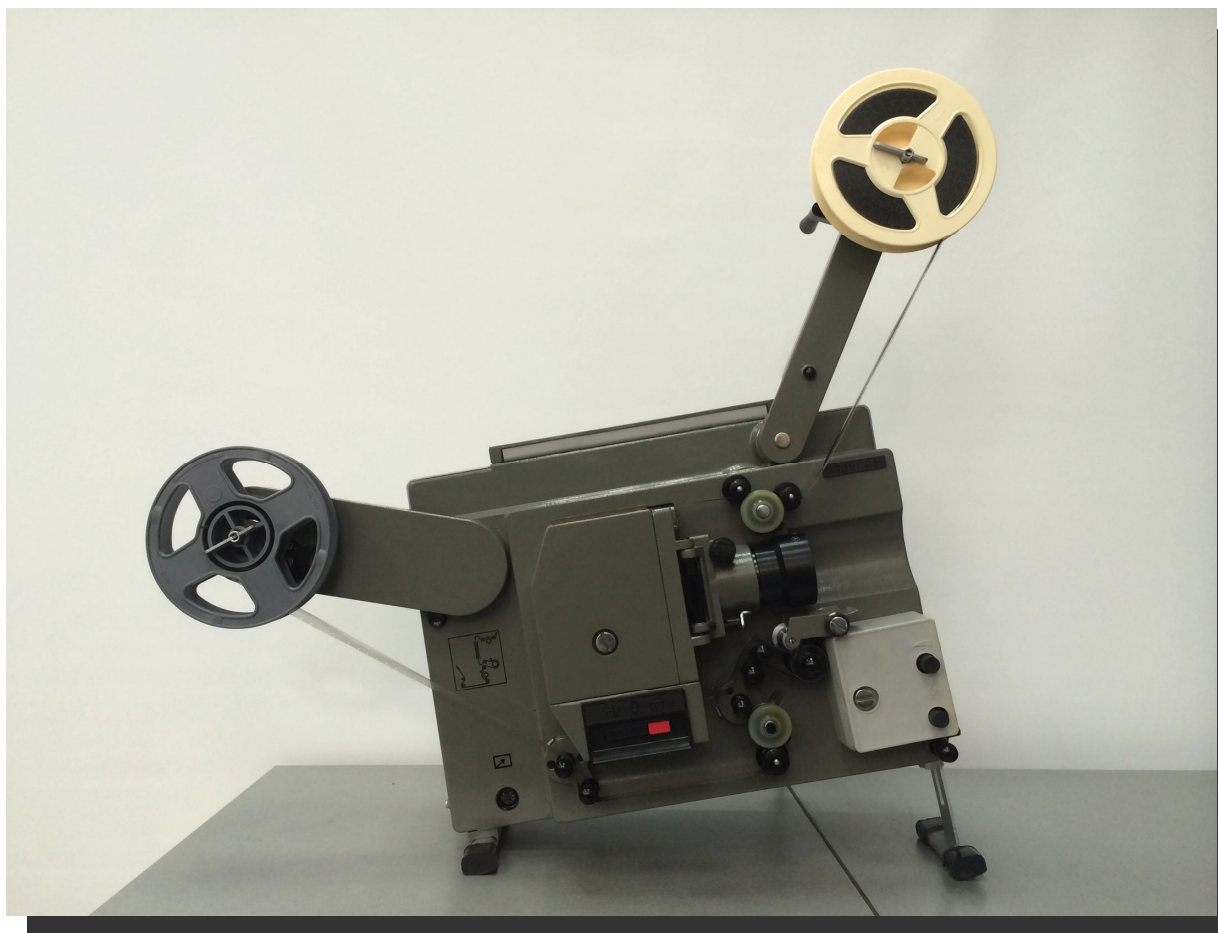

Уже и не домашнее...