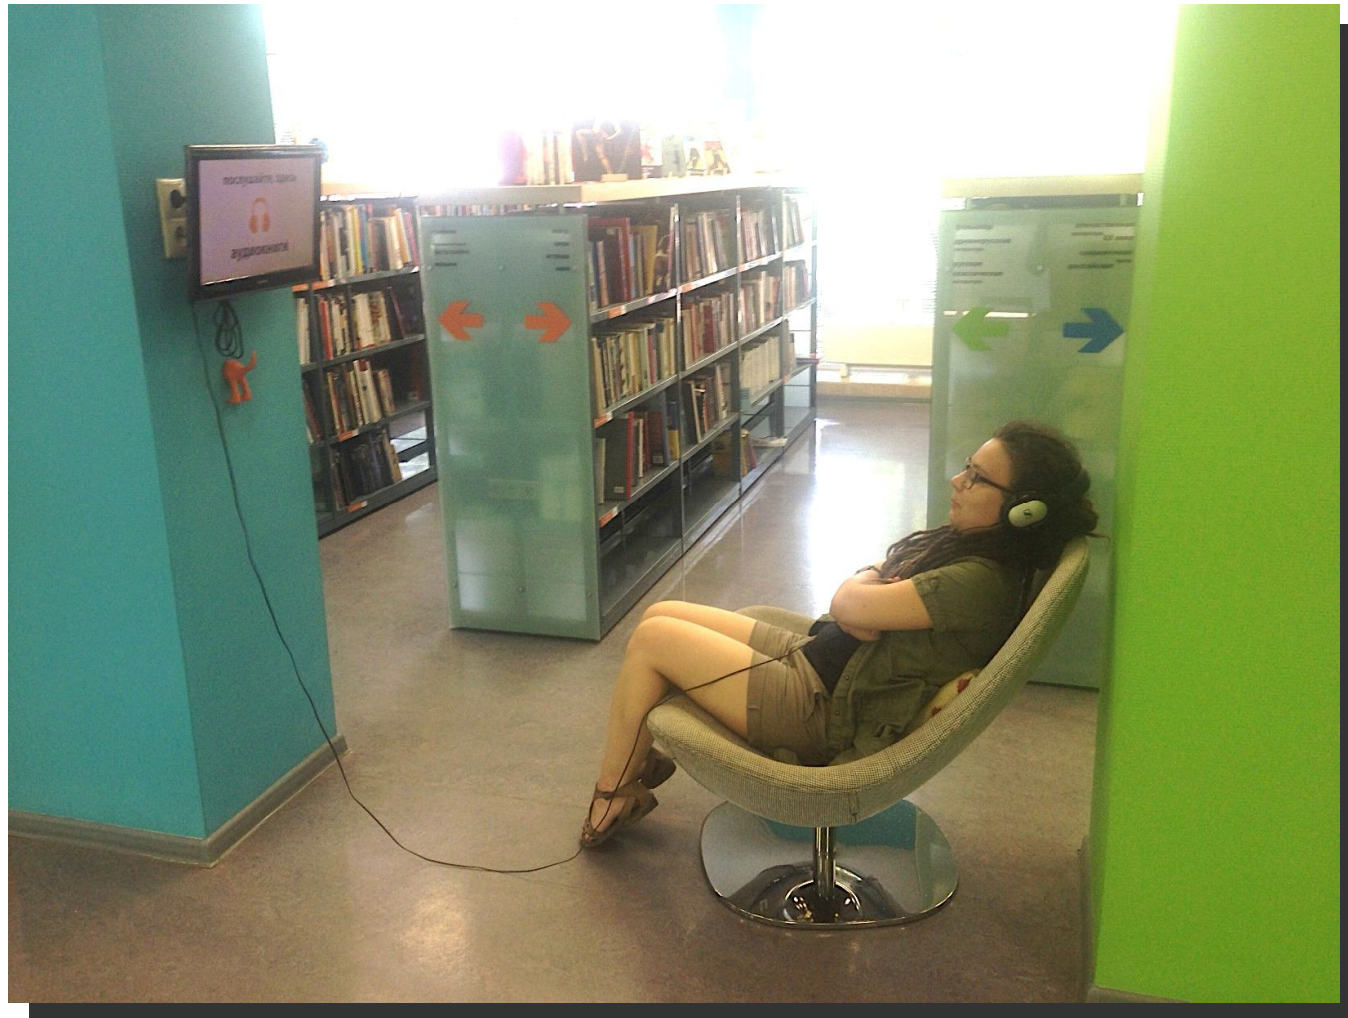

Прослушивание аудио-книг